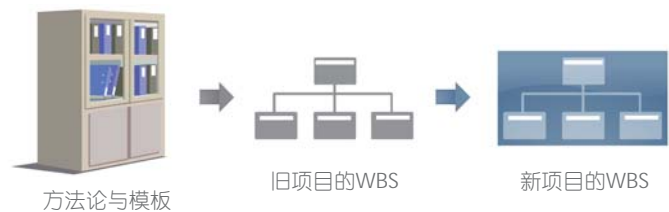

方法论和模板

8thManage® Simple PM提供了多个应用领域的方法模板，帮助您快速创建项目计划。

- 使用项目模板创建新项目
- 将已有项目保存为项目模板
- 模板内容包括活动、可交付成果、工期计划、问题等