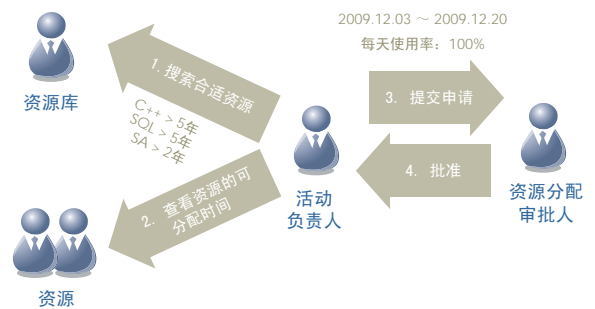

资源与费用管理

8thManage® Simple PM助您有效管理资源技能和资源分配，方便您随时找到合适的项目资源。

- 根据资源的类型、技能及可分配时间进行资源管理
- 自动计算资源分配所产生的预测费用
- 跟踪资源已分配时间与实际使用时间
- 监测过度分配资源与资源不足的情况
- 跟踪计划资源费用与实际资源费用

问题跟踪与报告

8thManage® Simple PM提供强大的机制帮助您管理问题、跟踪问题和系统地解决问题。