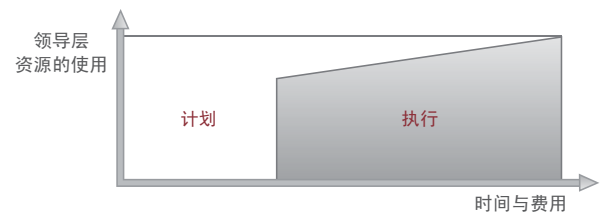

资源与费用管理

8thManage® Simple PM助您有效管理资源技能和资源分配，方便您随时找到合适的项目资源。

- 根据资源的类型、技能及可分配时间进行资源管理
- 自动计算资源分配所产生的预测费用
- 跟踪资源已分配时间与实际使用时间
- 监测过度分配资源与资源不足的情况
- 跟踪计划资源费用与实际资源费用

问题跟踪与报告

8thManage® Simple PM提供强大的机制帮助您管理问题、跟踪问题和系统地解决问题。