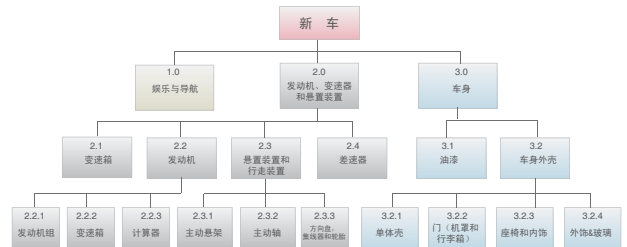

活动计划

8thManage® Simple PM能够帮助您的项目团队巧妙地制定项目计划，理清项目计划的优先顺序。使用8thManage® Simple PM, 您可以将项目分解为活动，指派活动负责人并实时跟踪项目进展。

- 支持在动态WBS中自定义多层活动
- 支持清晰明了的责任分工与问责制
- 支持在WBS中批量编辑和移动活动
- 支持定义活动依赖及时间间隔
- 提供进度跟踪及相关报表