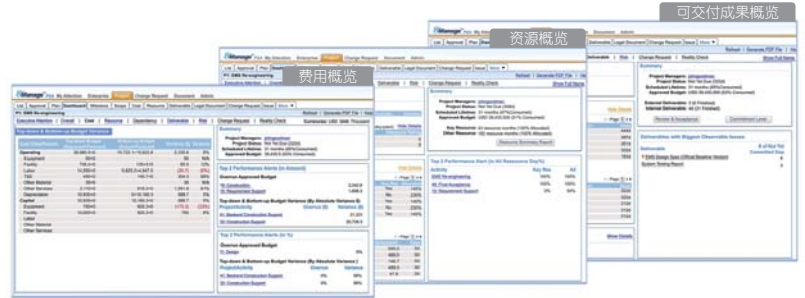

资源与费用管理

8thManage® Simple PM助您有效管理资源技能和资源分配，方便您随时找到合适的项目资源。

- 根据资源的类型、技能及可分配时间进行资源管理
- 自动计算资源分配所产生的预测费用
- 跟踪资源已分配时间与实际使用时间
- 监测过度分配资源与资源不足的情况
- 跟踪计划资源费用与实际资源费用

问题跟踪与报告

8thManage® Simple PM提供强大的机制帮助您管理问题、跟踪问题和系统地解决问题。

- 识别问题
- 分析问题
- 提出问题解决方案
- 系统地跟踪问题
- 关联问题与WBS/活动

实时监控与跟踪

8thManage® Simple PM提供以下概览，帮助您跟踪项目状态、发现问题并跟踪解决问题的行动：

- 项目概览
- 费用概览
- 资源概览
- 可交付成果概览
- 进度报告概览

沟通管理

8thManage® Simple PM支持规范化沟通，并提供实时信息，帮助团队作出有效决策。

- 即时会话
- 论坛
- 现状调查
- 自动邮件提醒